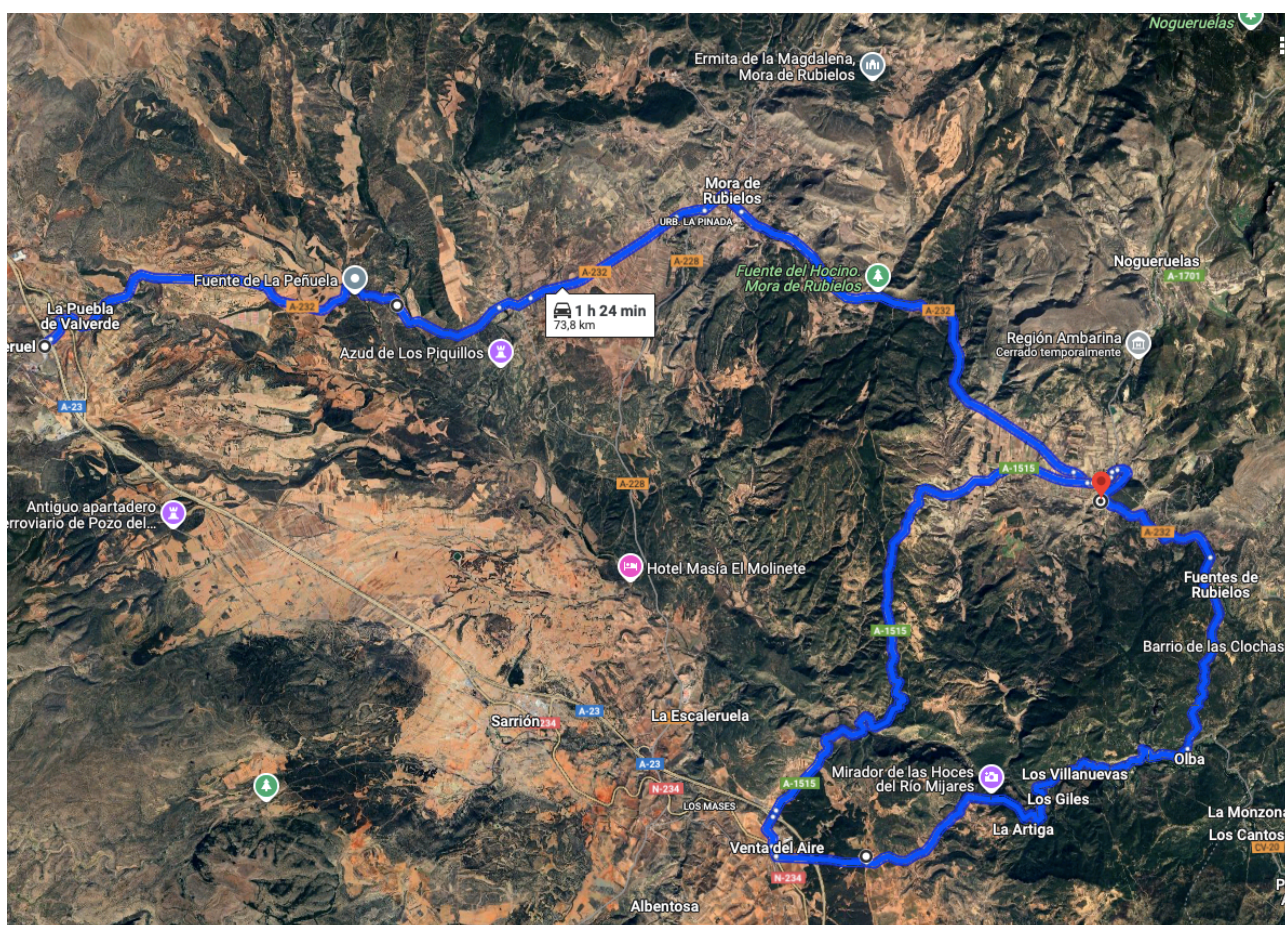

RECORRIDOS RECONOCIMIENTOS

TC 1-3

SALIDA DEL PARQUE DE ASISTENCIA A TC.1-3. Al salir del C. Stop ir a La Puebla de Valverde y volver a Valacloche.

TC 2-4

Desde la Rotonda de la gasolinera de La Puebla de Valverde hasta salida de TC 2-4 Rubielos de Mora. Desde C. Stop a Venta del Aire hacia Rubielos por la A-1515.

TC 5-7 y 6-8

Desde la Rotonda de la gasolinera de La Puebla de Valverde hasta salida de TC 5-7 Formiche Alto. Hacer el tramo y del C. Stop a C.H. TC 6-8 Cabra de Mora. Hacer el tramo y del C. Stop de TC 6-8 dirección Alcalá de la Selva, Mora de Rubielos, Valbona , La Puebla de Valverde dirección Formiche.